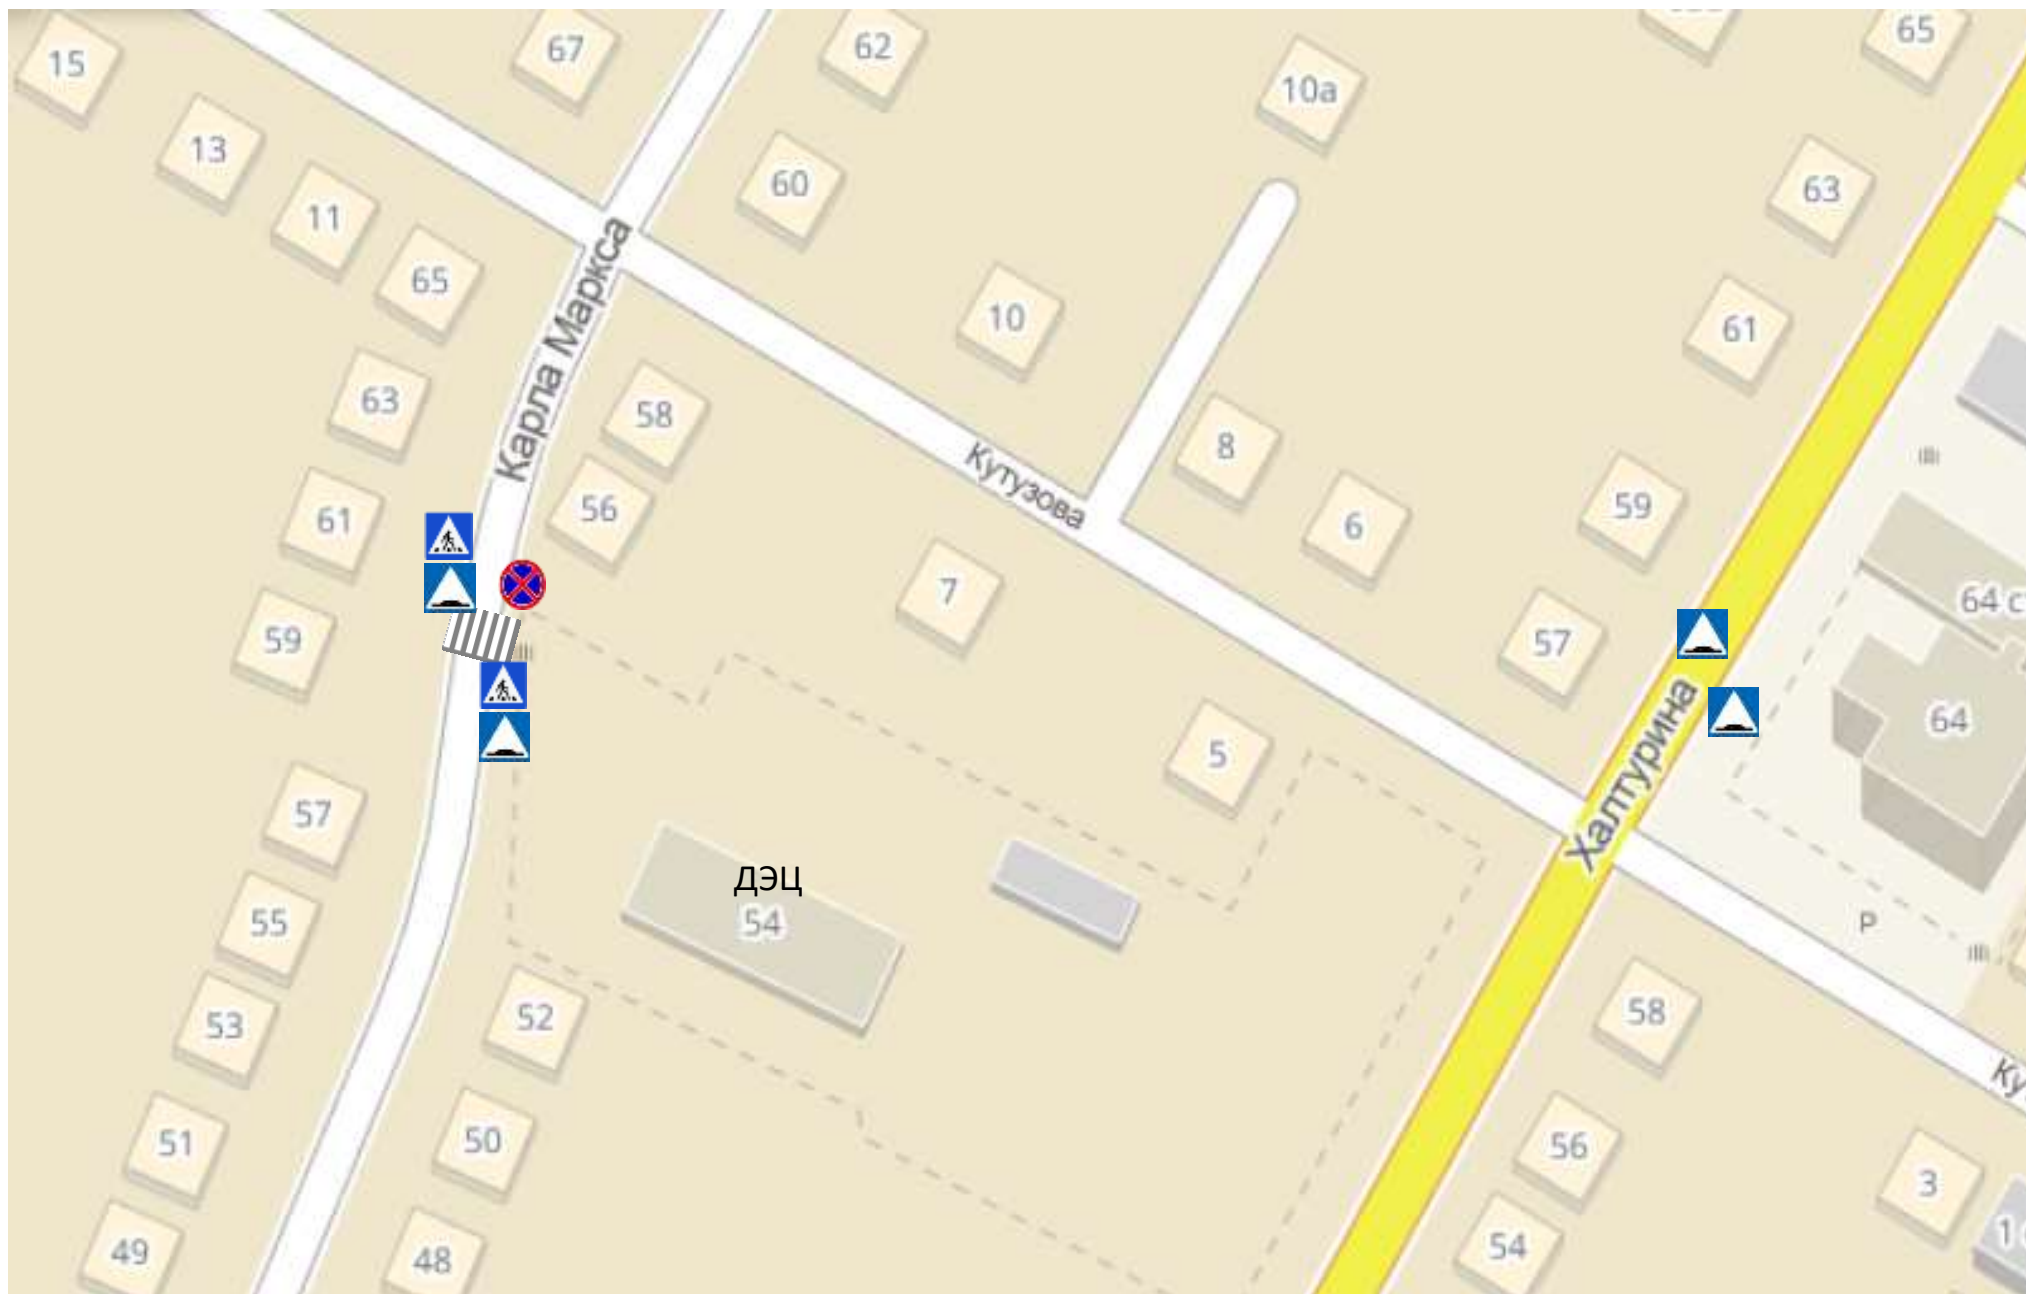

3. Маршруты движения организованных групп детей от образовательного учреждения к парку им.Кирова, драмтеатру, городскому скверу, кинотеатру, музею, Драмтеатру.

2. Организация дорожного движения в непосредственной близости от образовательного Учреждения с размещением соответствующих технических средств организации дорожного движения детей и расположение парковочных мест

4. Пути движения транспортных средств к местам разгрузки/погрузки по территории МАУ ДО «ДЭЦ» городского округа г.Стерлитамак РБ

Условные обозначения:

- – забор ДЭЦ
-  – путь передвижения пожарной охраны – **01**
-  – путь передвижения машины милицейской службы – **02**
-  – путь передвижения машины скорой помощи – **03**

III План-схемы образовательного Учреждения.

1. Район расположения образовательной организации, пути движения транспортных средств и детей (учащихся)

3. Маршруты движения организованных групп детей от образовательного Учреждения к парку, драмтеатру, кинотеатру, музею.