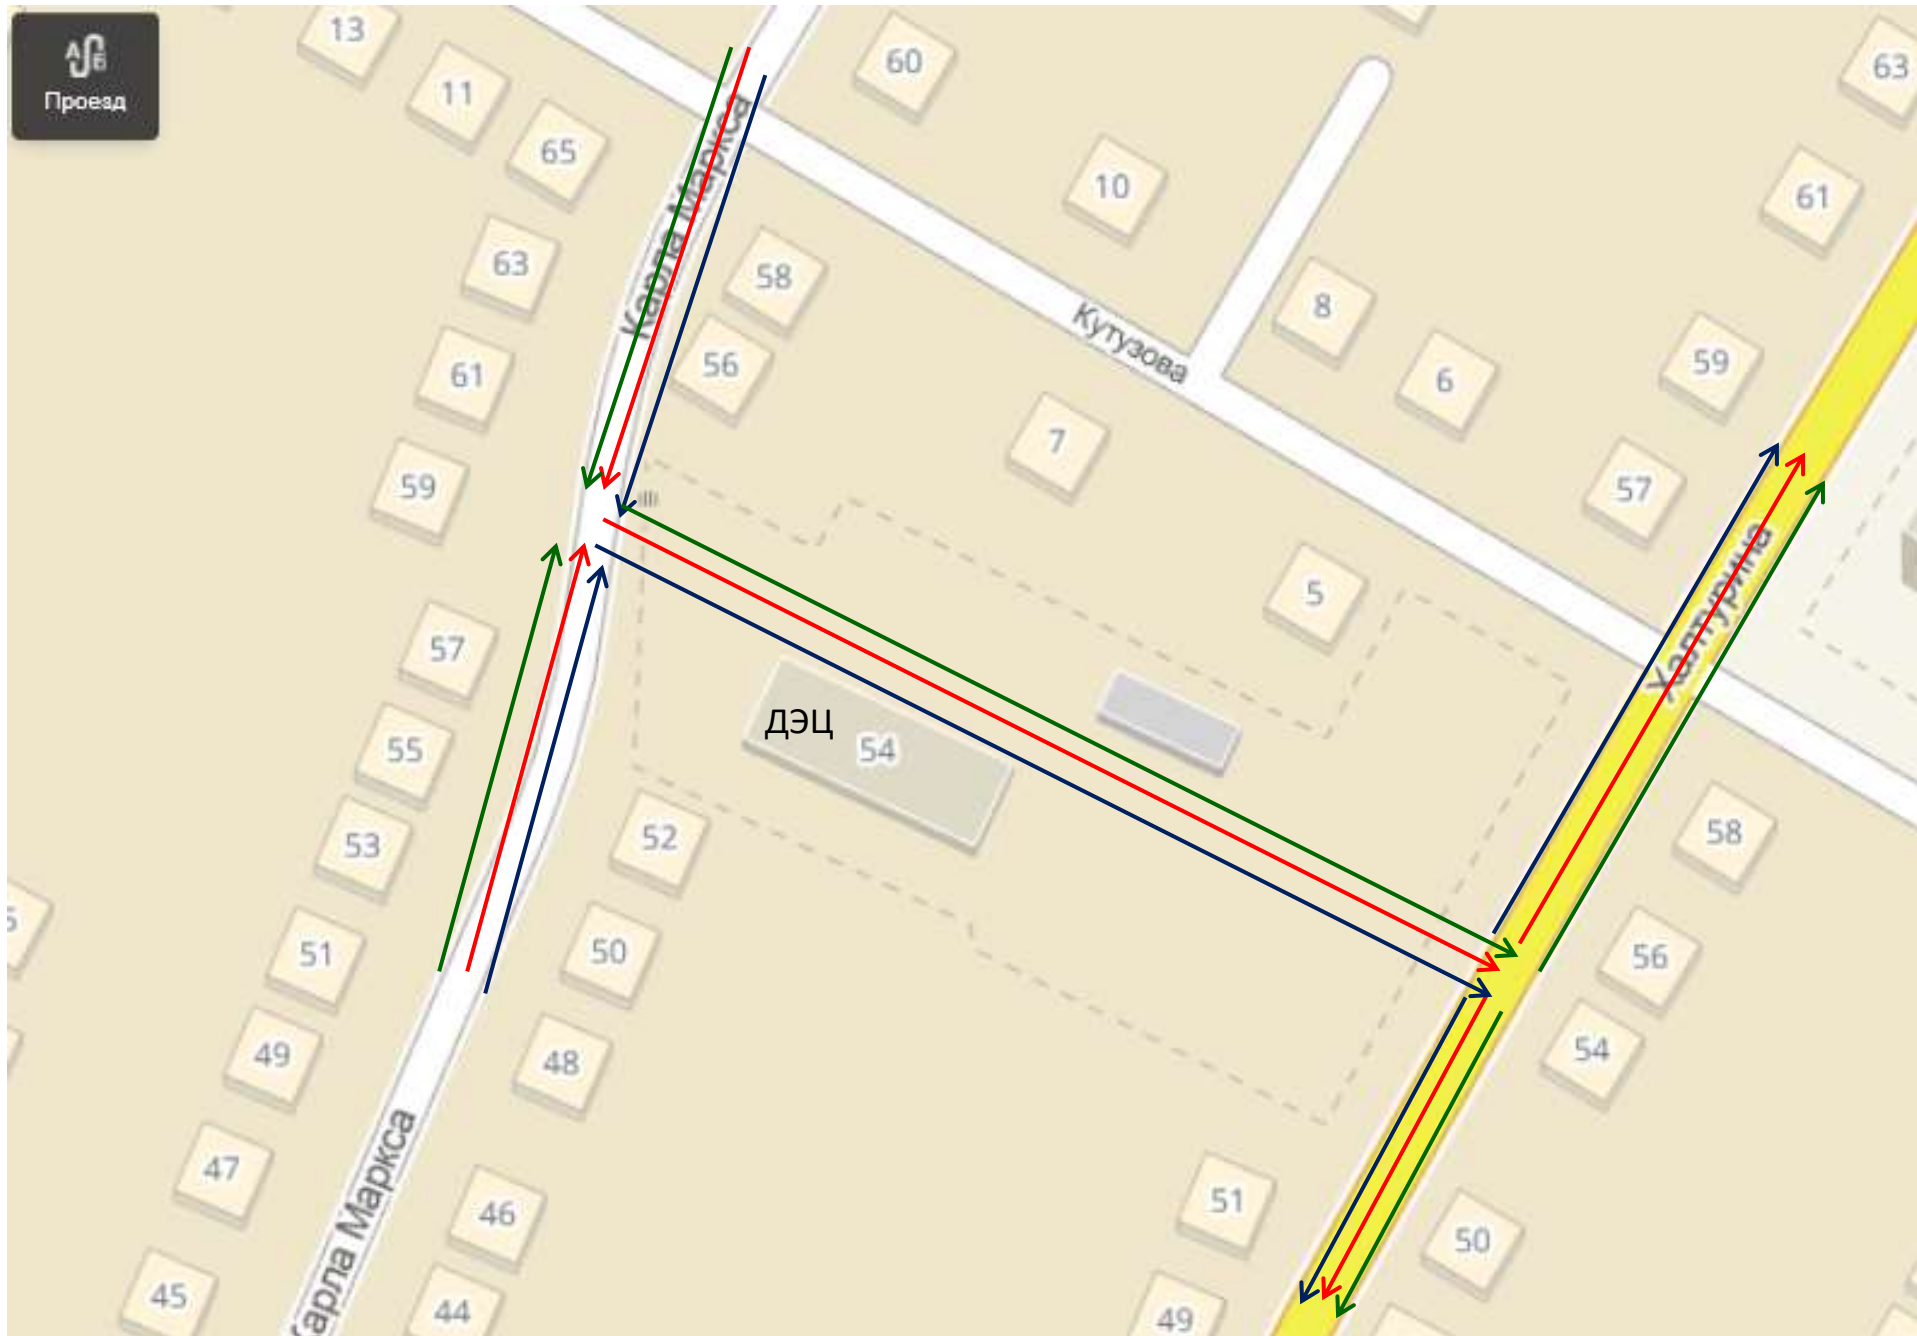

3. Маршруты движения организованных групп детей от образовательного учреждения к парку им.Кирова, драмтеатру, городскому скверу, кинотеатру, музею, Драмтеатру.

2. Организация дорожного движения в непосредственной близости от образовательного Учреждения с размещением соответствующих технических средств организации дорожного движения детей и расположение парковочных мест

4. Пути движения транспортных средств к местам разгрузки/погрузки по территории МАУ ДО «ДЭЦ» городского округа г.Стерлитамак РБ

Условные обозначения:

- – забор ДЭЦ
-  – путь передвижения пожарной охраны – **01**
-  – путь передвижения машины милицейской службы – **02**
-  – путь передвижения машины скорой помощи – **03**

III План-схемы образовательного Учреждения.

1. Район расположения образовательной организации, пути движения транспортных средств и детей (учащихся)

3. Маршруты движения организованных групп детей от образовательного Учреждения к парку, драмтеатру, кинотеатру, музею.