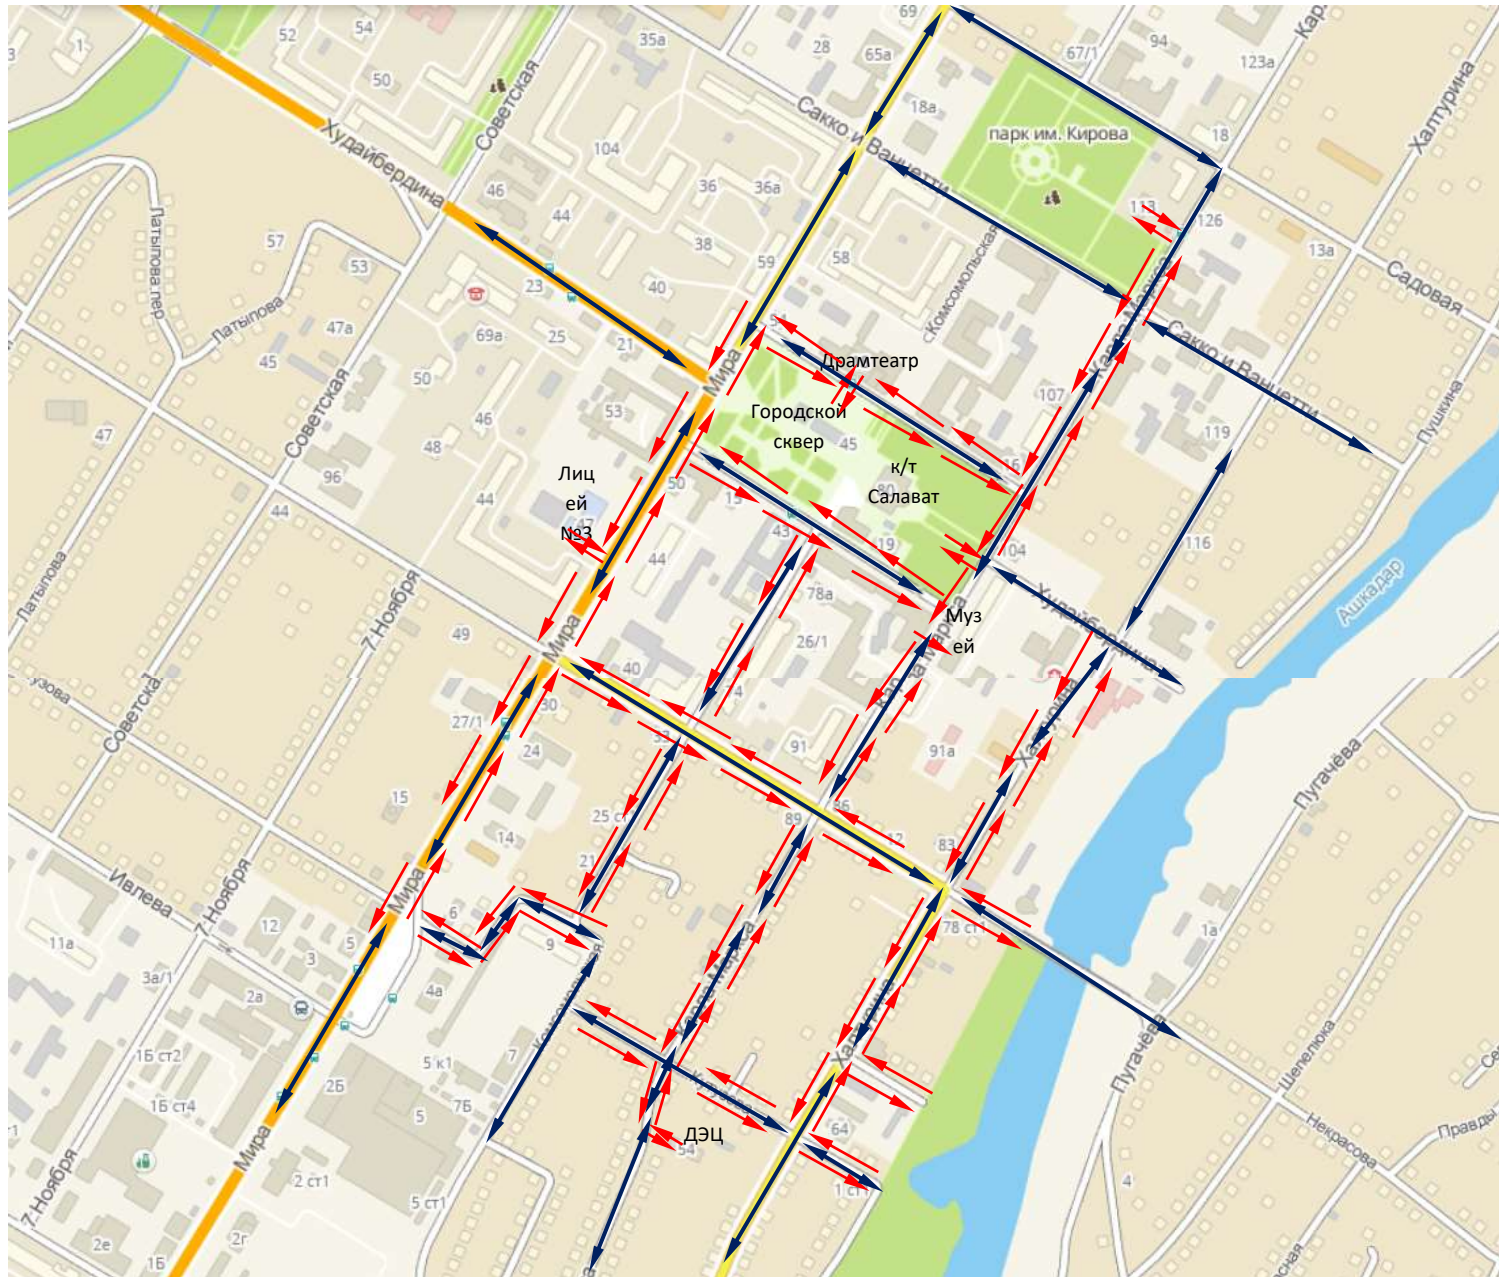

3. Маршруты движения организованных групп детей от образовательного учреждения к парку им.Кирова, драмтеатру, городскому скверу, кинотеатру, музею, Драмтеатру.

2. Организация дорожного движения в непосредственной близости от образовательного Учреждения с размещением соответствующих технических средств организации дорожного движения детей и расположение парковочных мест

4. Пути движения транспортных средств к местам разгрузки/погрузки по территории МАУ ДО «ДЭЦ» городского округа г.Стерлитамак РБ

Условные обозначения:

- – забор ДЭЦ
-  – путь передвижения пожарной охраны – **01**
-  – путь передвижения машины милицейской службы – **02**
-  – путь передвижения машины скорой помощи – **03**

III План-схемы образовательного Учреждения.

1. Район расположения образовательной организации, пути движения транспортных средств и детей (учащихся)

3. Маршруты движения организованных групп детей от образовательного Учреждения к парку, драмтеатру, кинотеатру, музею.