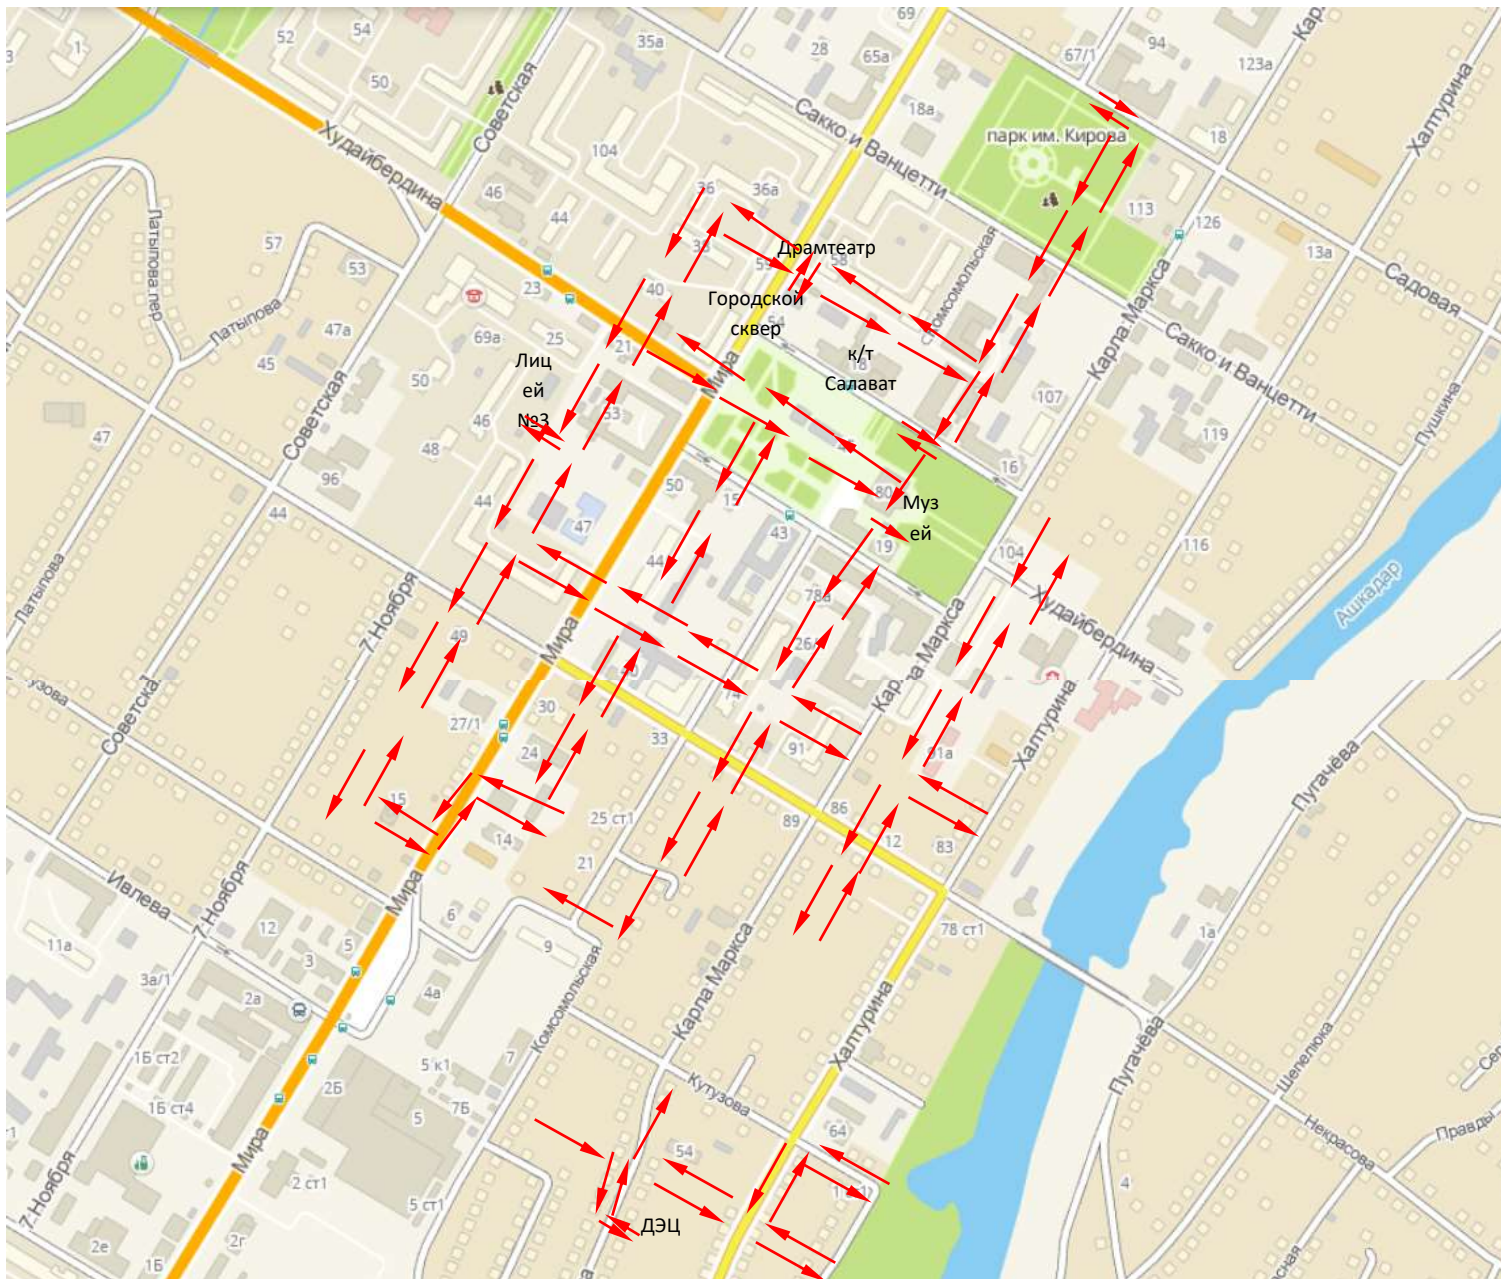

3. Маршруты движения организованных групп детей от образовательного учреждения к парку им.Кирова, драмтеатру, городскому скверу, кинотеатру, музею, Драмтеатру.

2. Организация дорожного движения в непосредственной близости от образовательного Учреждения с размещением соответствующих технических средств организации дорожного движения детей и расположение парковочных мест

4. Пути движения транспортных средств к местам разгрузки/погрузки по территории МАУ ДО «ДЭЦ» городского округа г.Стерлитамак РБ

Условные обозначения:

- – забор ДЭЦ
-  – путь передвижения пожарной охраны – **01**
-  – путь передвижения машины милицейской службы – **02**
-  – путь передвижения машины скорой помощи – **03**

III План-схемы образовательного Учреждения.

1. Район расположения образовательной организации, пути движения транспортных средств и детей (учащихся)

3. Маршруты движения организованных групп детей от образовательного Учреждения к парку, драмтеатру, кинотеатру, музею.