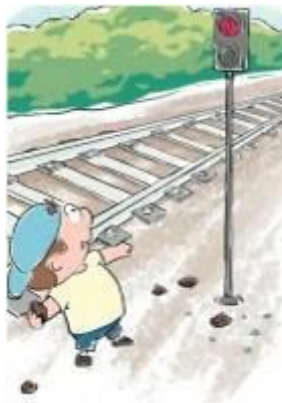

Не переходи железнодорожные пути на красный свет светофора!

Не пытайся проникнуть на пассажирскую платформу и ж.д. пути в неустановленном месте!

Не ходи по железнодорожным путям!

Не подлезай под пассажирскими платформами и железнодорожным подвижным составом! Не перелезай через автосцепные устройства между вагонами!

Не заходи за линию безопасности у края пассажирской платформы!

Не бегай по пассажирской платформе рядом с прибывающим или отправляющимся поездом!
Не устраивай различные подвижные игры!

Не прыгай с пассажирской платформы на железнодорожные пути

Не поднимайся на опоры и специальные конструкции контактной сети и воздушных линий и искусственных сооружений!

Не поднимайся на крыши вагонов поездов!

Не приближайся к оборванным проводам!

Не повреждай оборудование железнодорожного транспорта!